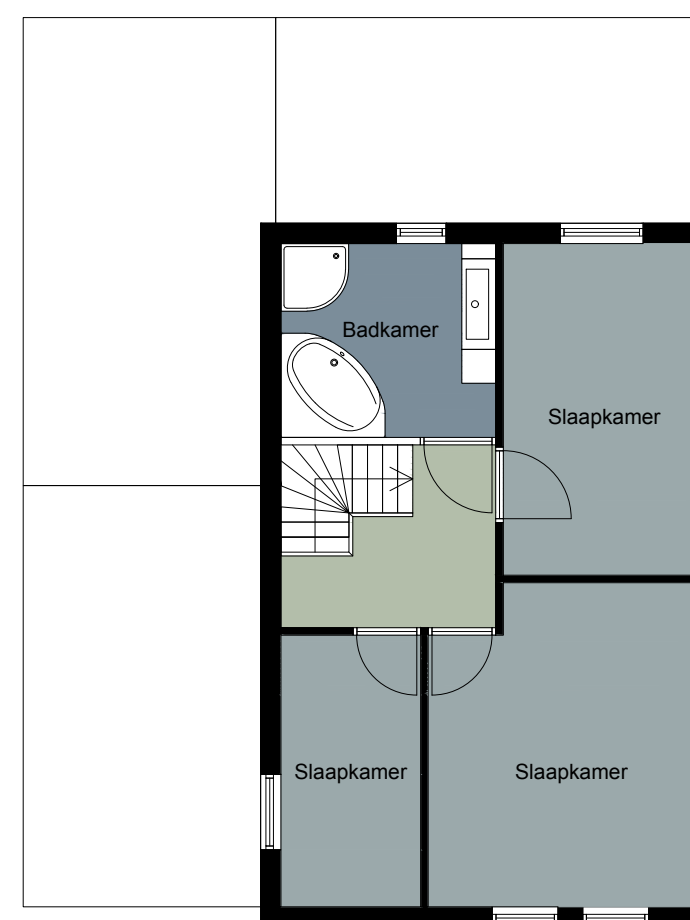

T 046 - 207 71 44

E info@ylomakelaardij.nl

W www.ylomakelaardij.nl

A Rijksweg Noord 61

6131 CJ Sittard

Begane grond

Eerste verdieping