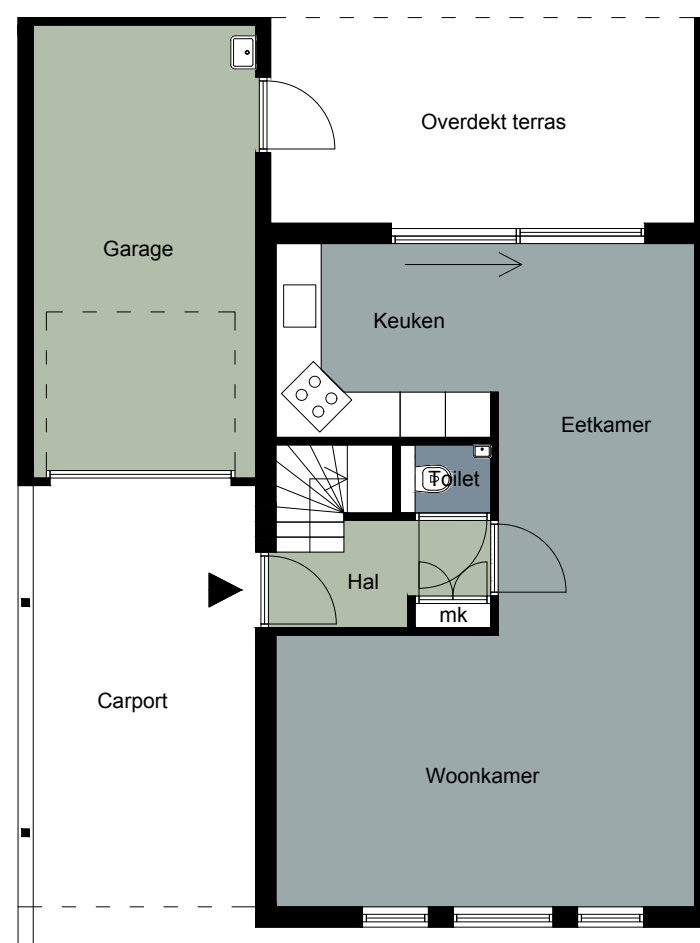

T 046 - 207 71 44

E info@ylomakelaardij.nl

W www.ylomakelaardij.nl

A Rijksweg Noord 61

6131 CJ Sittard

Begane grond

Eerste verdieping