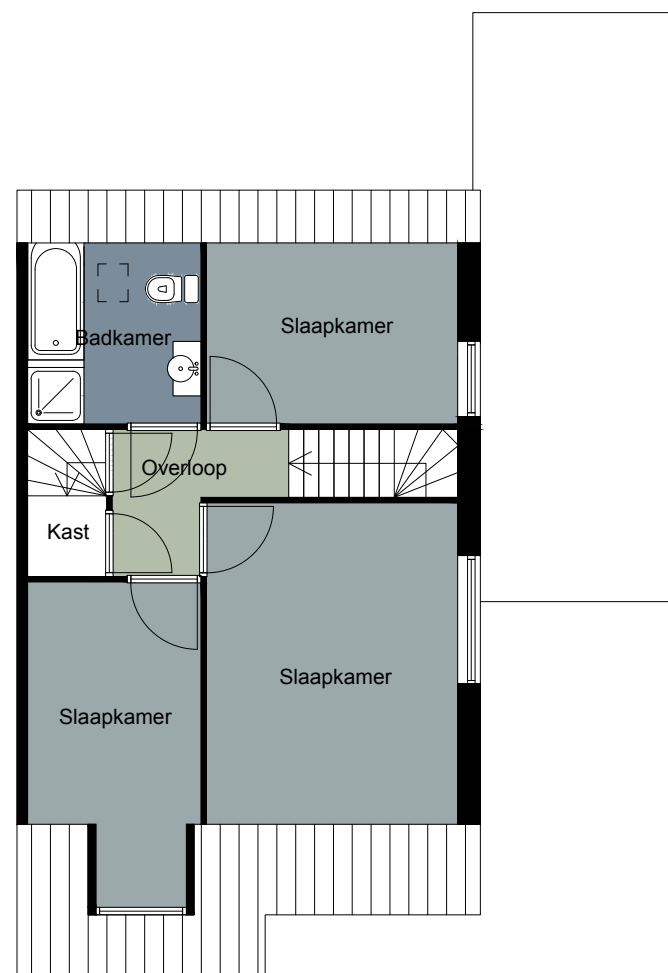

T 046 - 207 71 44

E info@ylomakelaardij.nl

W www.ylomakelaardij.nl

A Rijksweg Noord 61

6131 CJ Sittard

Begane grond

Eerste verdieping

Tweede verdieping