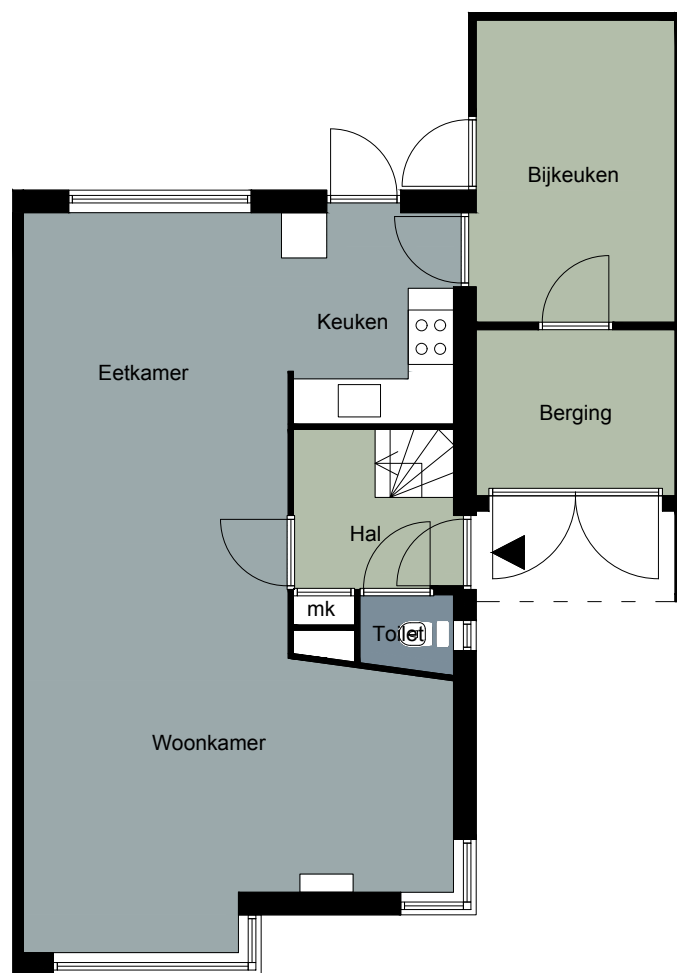

T 046 - 207 71 44

E info@ylomakelaardij.nl

W www.ylomakelaardij.nl

A Rijksweg Noord 61

6131 CJ Sittard

Begane grond

Eerste verdieping

Tweede verdieping