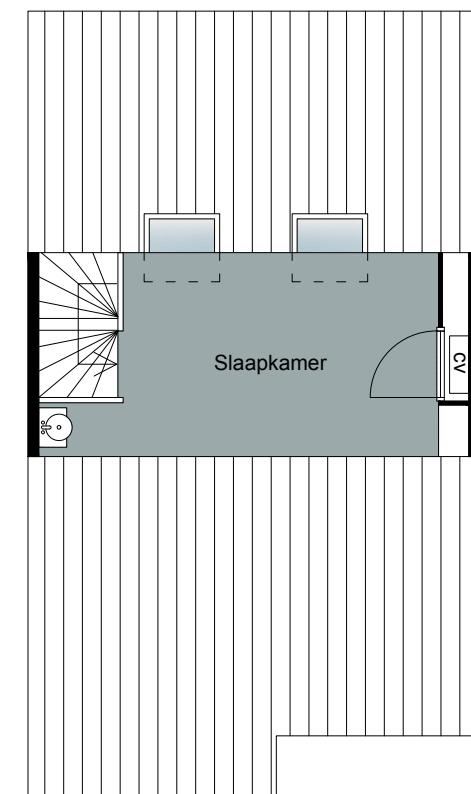

T 046 - 207 71 44

E info@ylomakelaardij.nl

W www.ylomakelaardij.nl

A Rijksweg Noord 61

6131 CJ Sittard

Begane grond

Eerste verdieping

Tweede verdieping